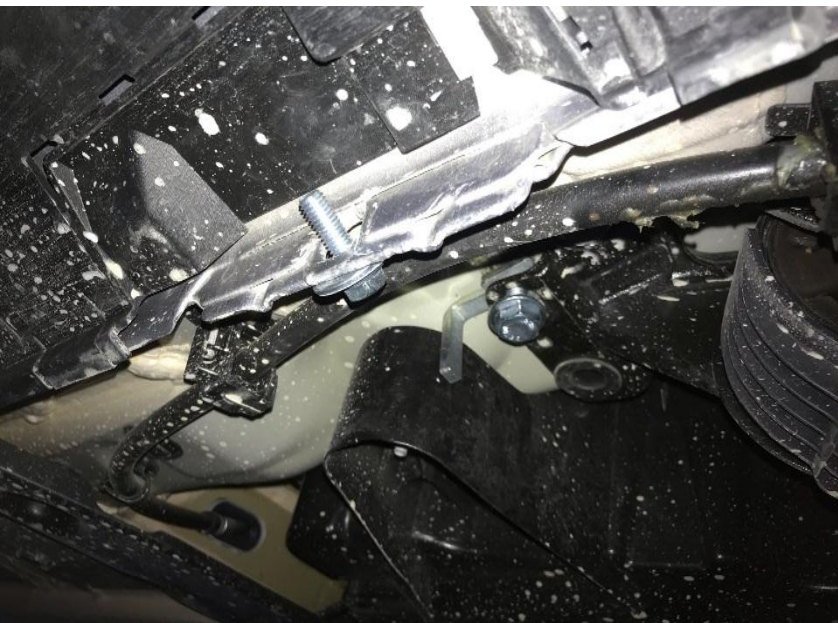

BERLINGO/RIFTER/COMBO 2019+SIDE STEP

FRONT RIGHT

**REAR  
RIGHT**