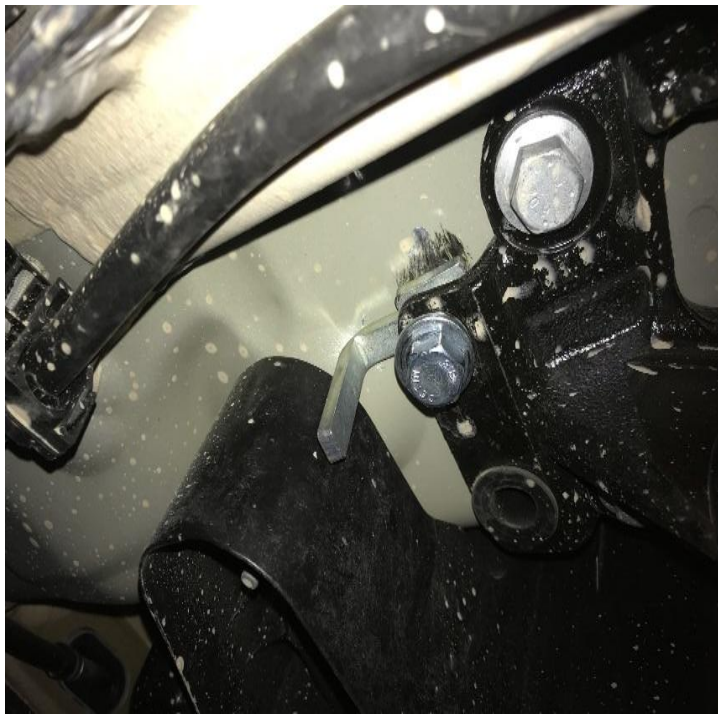

BERLINGO/RIFTER/COMBO 2019+SIDE STEP

FRONT RIGHT

**REAR  
RIGHT**